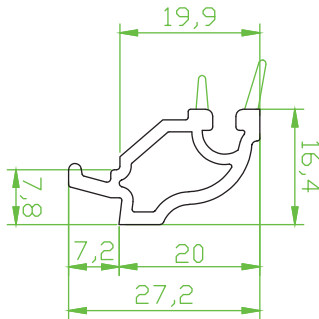

Gold - 60 - 10

Üçlü Cam Çıtası Kesit Detayı
Triple Glass Bead Drawing Details