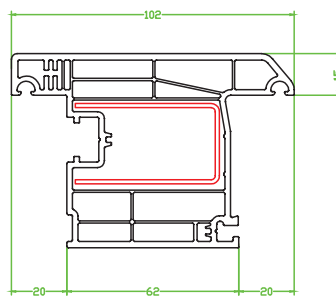

Gold - 70 - 05

Dışa Açılan Kapı Kanat Profili Kesit Detayı
Outside Opening Door Sash Drawing Details