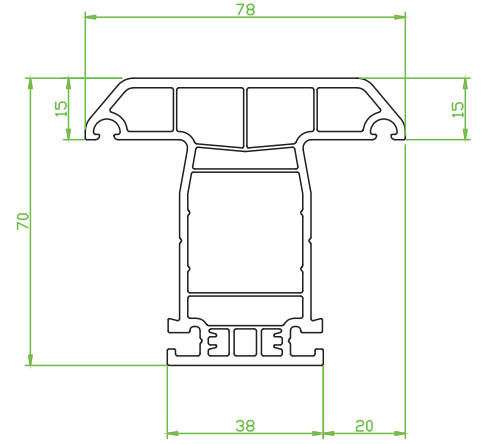

Богатая цветовая палитра позволяет дизайнерам и архитекторам воплотить в реальность любые творческие замыслы.

**Gold - 80 - 01**

Kasa Profili Kesit Detayı  
Frame Drawing Details

**Gold - 70 - 02**

Kanat Profili Kesit Detayı  
Sash Drawing Details