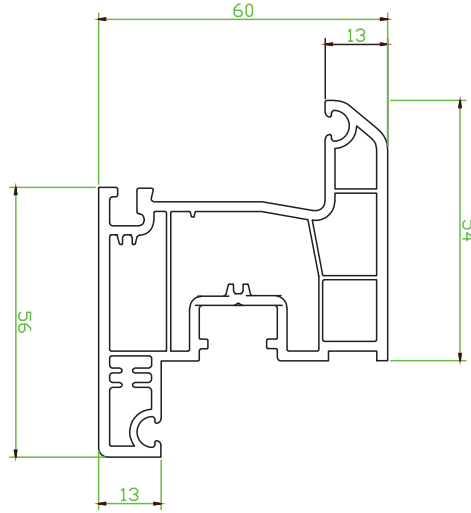

**Gold - 60 - 01**

Kasa Profili Kesit Detayı  
Frame Drawing Details

**Gold - 60 - 02**

Kanat Profili Kesit Detayı  
Sash Drawing Details

**Gold - 60 - 03**

Orta Kayıt Profili Kesit Detayı  
Mullion Drawing Details