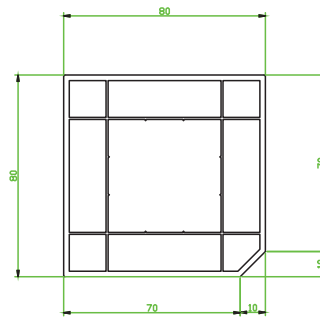

Gold - 70 - 11

70-80 Kutulu Profil Kesit Detayı
70-80 Rectangular Drawing Details