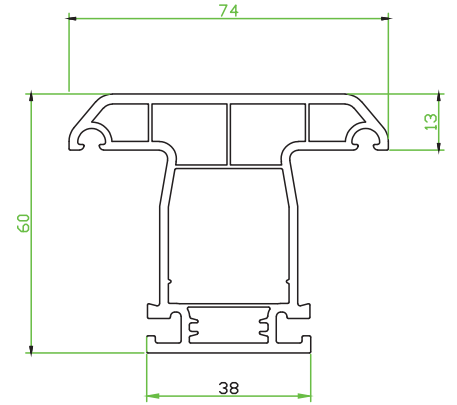

**Gold - 60 - 01**

Kasa Profili Kesit Detayı  
Frame Drawing Details

**Gold - 60 - 02**

Kanat Profili Kesit Detayı  
Sash Drawing Details

**Gold - 60 - 03**

Orta Kayıt Profili Kesit Detayı  
Mullion Drawing Details