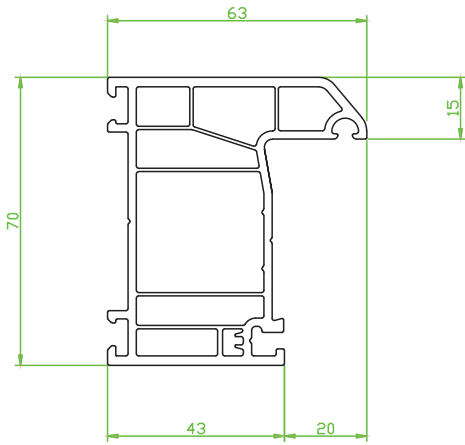

Gold - 70 - 01

Kasa Profili Kesit Detayı
Frame Drawing Details