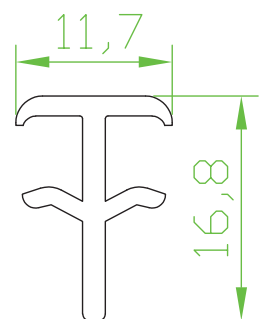

**Gold - 60 - 10**

Üçlü Cam Çıtası Kesit Detayı  
Triple Glass Bead Drawing Details

**Gold - 70 - 11**

70-80 Kutulu Profil Kesit Detayı  
70-80 Rectangular Drawing Details

**Gold - 70 - 13**

Bağ Profili Kesit Detayı  
I Profile Drawing Details