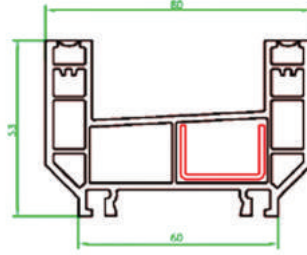

Sürme - 02

Çiftli Sürme Kasa Profili Kesit Detayı
Double Sliding Frame Profile Drawing Details