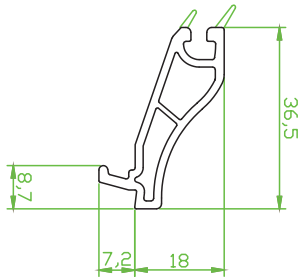

Gold - 60 - 09

Tek Cam Çıtası Kesit Detayı
Single Glass Bead Drawing Details