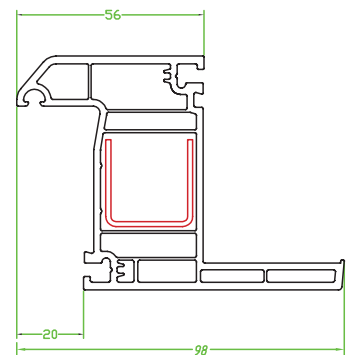

Gold - 70 - 15

Pervazlı Kasa Profili Kesit Detayı
Frame Profile with Casing Drawing Details