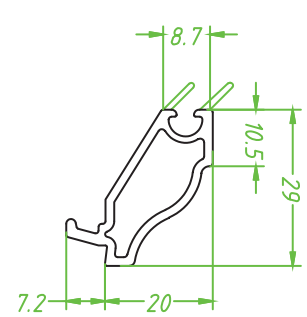

Gold - 70 - 08

Çift Cam Çıtası Kesit Detayı
Double Glass Bead Drawing Details