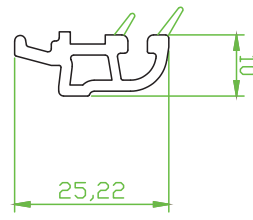

Hareketli Orta Kayıt Profili Kesit Detayı  
Overhung Drawing Details

**Gold - 60 - 08**

Çift Cam Çıtası Kesit Detayı  
Duble Glass Bead Drawing Details

**Gold - 60 - 09**

Tek Cam Çıtası Kesit Detayı  
Single Glass Bead Drawing Details