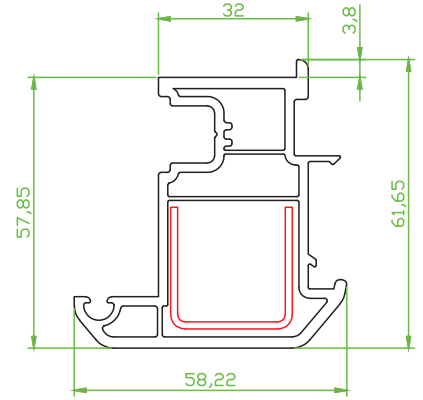

Gold - 60 - 06

Hareketli Orta Kayıt Profili Kesit Detayı
Overhung Drawing Details