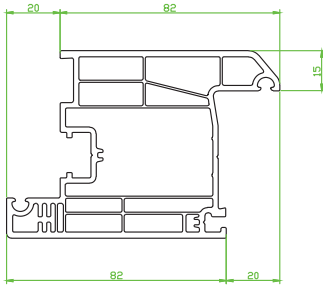

Gold - 70 - 04

Kapı Kanat Profili Kesit Detayı
Door Sash Drawing Details