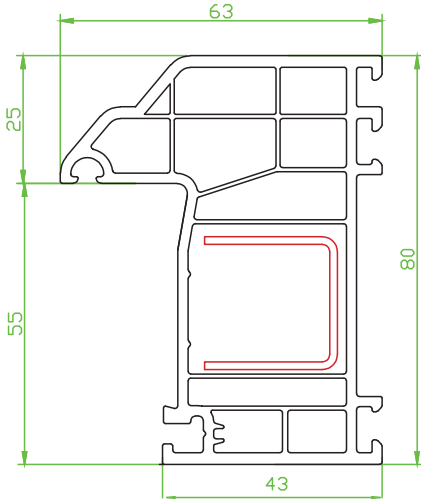

Gold - 80 - 01

Kasa Profili Kesit Detayı
Frame Drawing Details