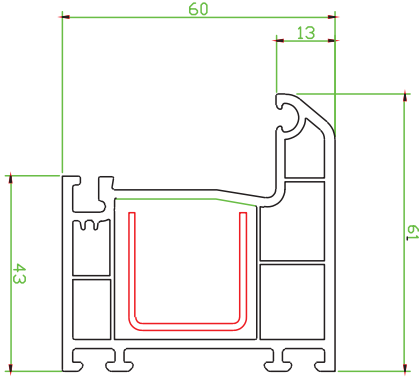

Gold - 60 - 01

Kasa Profili Kesit Detayı
Frame Drawing Details