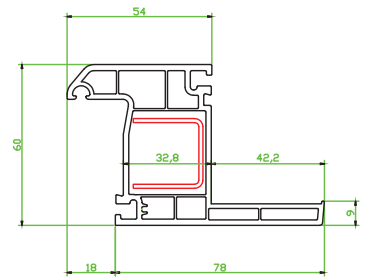

Gold - 60 - 15

Pervazlı Kasa Profili Kesit Detayı
Frame Profile with Casing Drawing Details