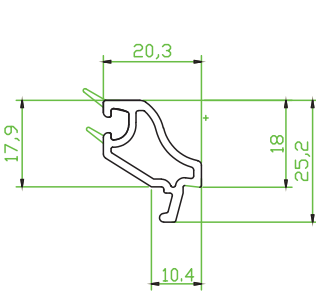

Gold - 60 - 08

Çift Cam Çıtası Kesit Detayı
Duble Glass Bead Drawing Details