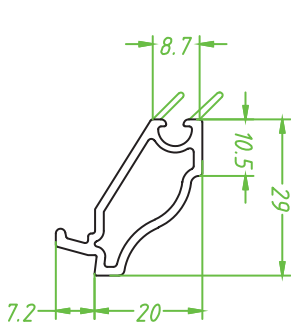

Gold - 70 - 08

Çift Cam Çıtası Kesit Detayı
Duble Glass Bead Drawing Details