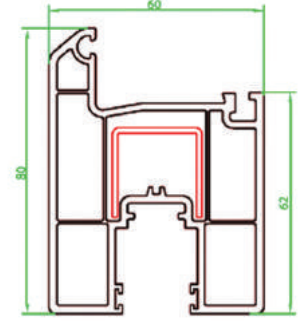

Sürme - 03

Sürme Kanat Profili Kesit Detayı
Sliding Sash Profile Drawing Details