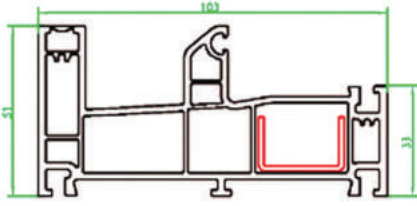

Sürme - 01

Tekli Sürme Kasa Profili Kesit Detayı
Single Sliding Frame Profile Drawing Details