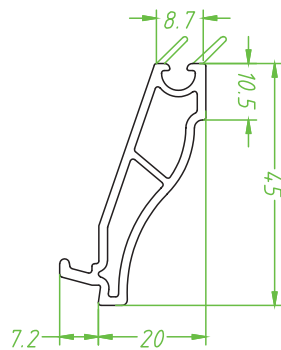

Gold - 70 - 09

Tek Cam Çıtası Kesit Detayı
Single Glass Bead Drawing Details