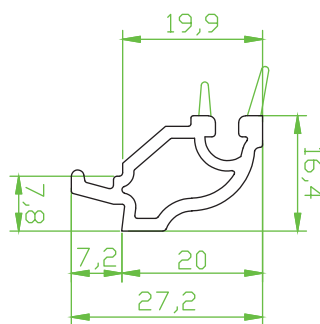

Hareketli Orta Kayıt Profili Kesit Detayı  
Overhung Drawing Details

**Gold - 70 - 08**

Çift Cam Çıtası Kesit Detayı  
Duble Glass Bead Drawing Details

**Gold - 70 - 09**

Tek Cam Çıtası Kesit Detayı  
Single Glass Bead Drawing Details