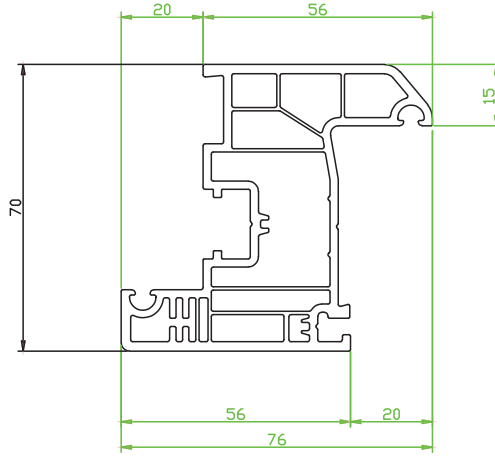

Gold - 70 - 02

Kanat Profili Kesit Detayı
Sash Drawing Details