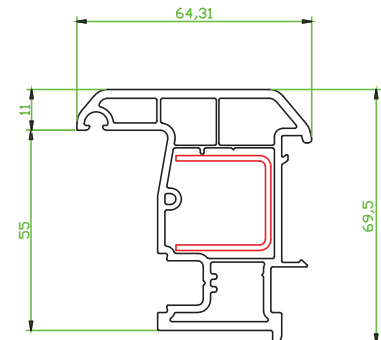

Gold - 70 - 06

Hareketli Orta Kayıt Profili Kesit Detayı
Overhung Drawing Details