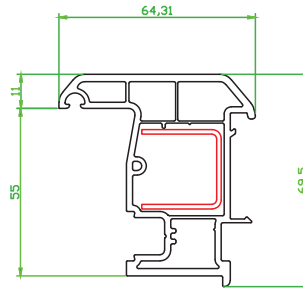

**Gold - 70 - 03**

Orta Kayıt Profili Kesit Detayı  
Mullion Drawing Details

**Gold - 70 - 04**

Kapı Kanat Profili Kesit Detayı  
Door Sash Drawing Details

**Gold - 70 - 05**

Dışa Açılan Kapı Kanat Profili Kesit Detayı  
Outside Opening Door Sash Drawing Details