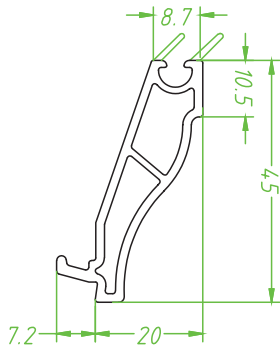

Gold - 60 - 09

Tek Cam Çıtası Kesit Detayı
Single Glass Bead Drawing Details