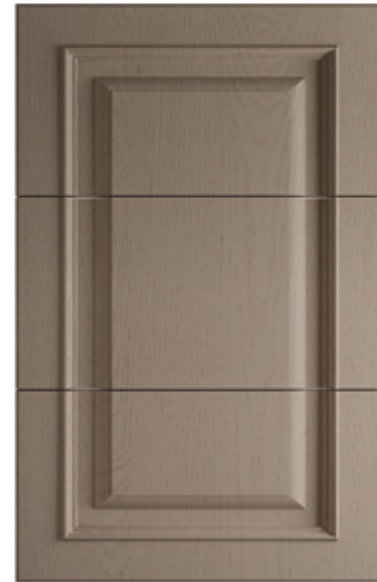

ekmece Modeli

*Mutluluk Evinizde*

Renk Kodu	3509 Naturel Bej
Minimum Kapak Geniřlięi	24 cm
Minimum Kapak Ykseklięi	24 cm
Camlı Model ereve Geniřlięi	7,5 cm

Ana Model

Camlı Model

Kombin ekmece Modeli

ekmece Modeli