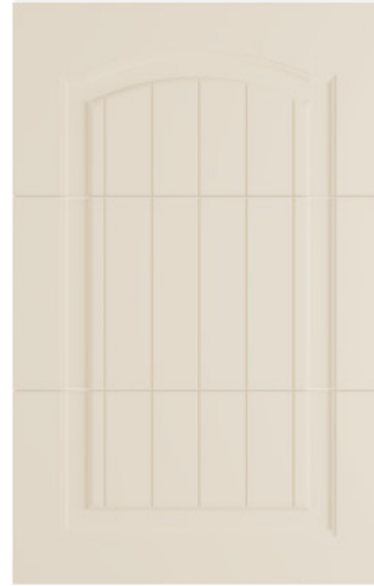

Kombin Çekmece Modeli

Çekmece Modeli

*Mutluluk Evinizde*

Renk Kodu	3515 Soft Aytaşı
Minimum Kapak Geniřlięi	26,9 cm
Minimum Kapak Ykseklięi	23,9 cm
Camlı Model ereve Geniřlięi	6 cm

Ana Model

Camlı Model