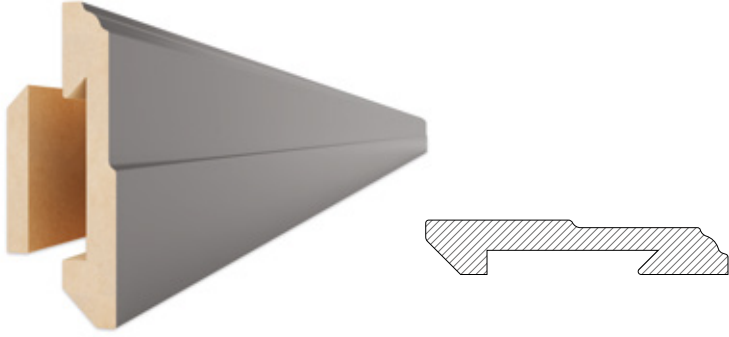

SÜPÜRGELİKLER

SP 1810

En	100 mm
Boy	2800 mm
Kalınlık	18 mm
Paketdeki ürün miktarı	8 adet