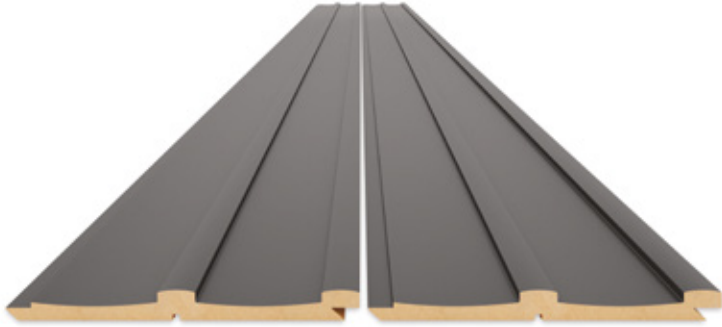

DUVAR PANELLERİ

DP 12140

En	140 mm
Boy	2800 mm
Kalınlık	12 mm
Paketdeki ürün miktarı	6 adet