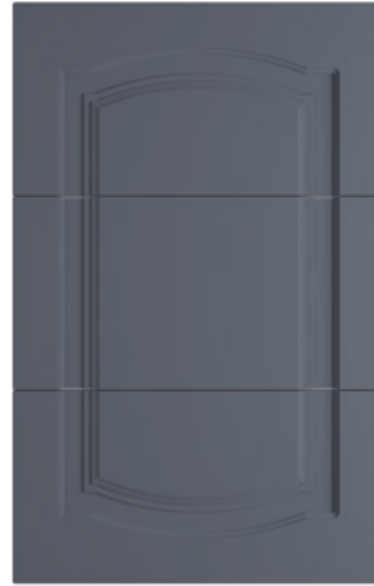

*Mutluluk Evinizde*

Renk Kodu	5452 Gece Mavisi
Minimum Kapak Geniřlięi	30 cm
Minimum Kapak Ykseklięi	28 cm
Camlı Model ereve Geniřlięi	6,4 cm

Ana Model

Camlı Model

Kombin ekmece Modeli

ekmece Modeli

*Mutluluk Evinizde*