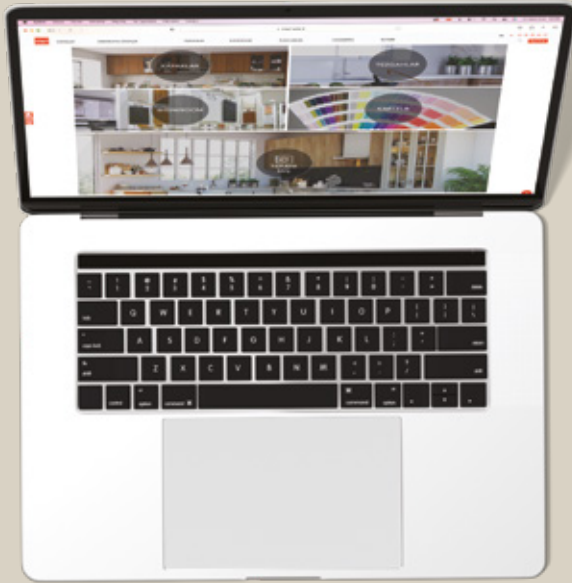

TAKİPTE KALIN!

triart.com.tr

triartkapak

triart.kapak.tezgah

triartkapak

Tasarım ve 3D Görselleştirme
Retinam Reklam Ajansı
info@retinam.com.tr

Pelitli Mah. Rize Cad. No: 48 Ortahisar/Trabzon
T +90 462 400 1 400 (pbx) - F +90 462 229 78 59

KATALOĞU İNDİR
<https://www.triart.com.tr/images/2024_Ktlg_Dijital.pdf>

Triart, bu katalogdaki olası hatalardan ve baskı kaynaklı renk sapmalarından sorumlu değildir. Katalog içeriği; her türlü bilgi, görsel ve tasarımların tüm hakları saklıdır. Triart, haber vermeksizin ürün özelliklerini değiştirme hakkına sahiptir.