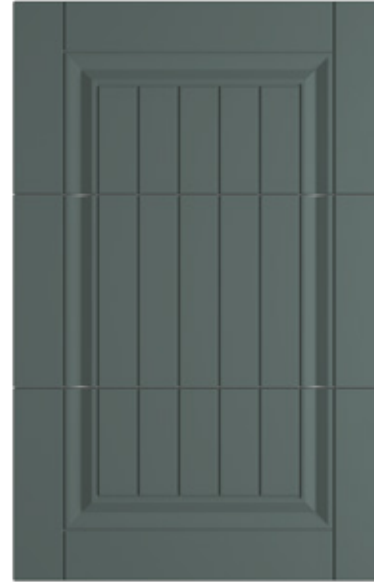

Kombin Çekmece Modeli