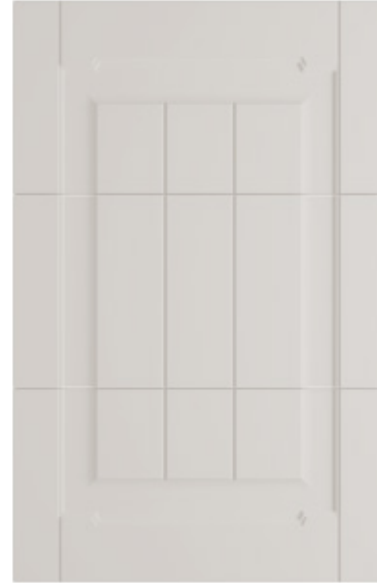

*Mutluluk Evinizde*

Renk Kodu	3522 Pastel Gri
Minimum Kapak Geniřlięi	28 cm
Minimum Kapak Ykseklięi	28 cm
Camlı Model ereve Geniřlięi	6,5 cm

Ana Model

Camlı Model

Kombin ekmece Modeli

ekmece Modeli

*Mutluluk Evinizde*